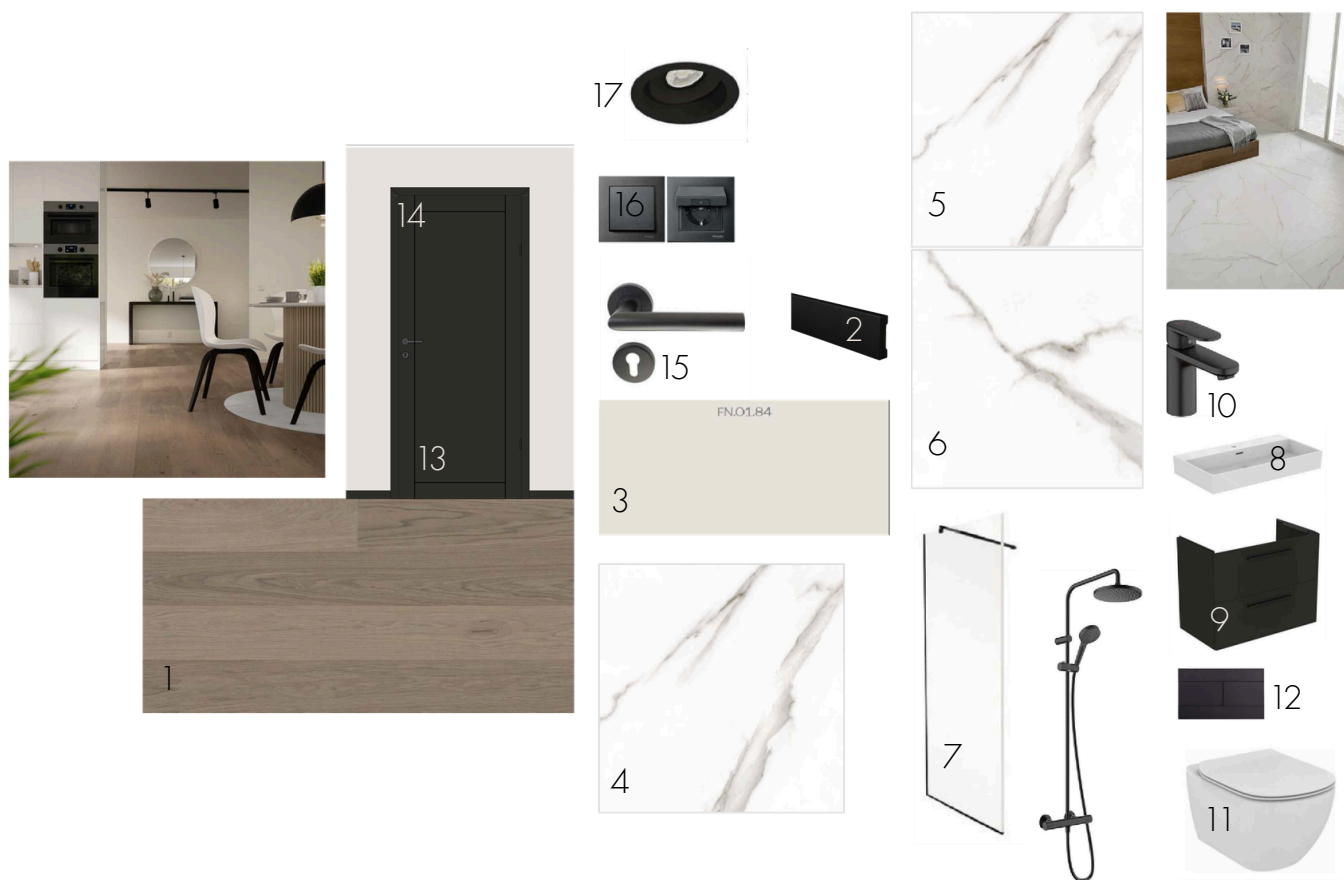

# sisekujunduspakett VESI

*Kõik pildid on illustratiivsed. Arendaja jätab endale õiguse teha siseviimistluspakettides muudatusi ja kasutada sama hinnatasemega analoogseid materjale ning tooteid*

1. Parkett - Bjelin Woodura Planks M blend BOHULT, earth grey matt lakk
2. Põrandaliist - EHL 12x58 R3, RAL9011
3. Seinavärv - Sadolin FN.01.84
4. Esiku põrandaplaat - Keraben MARBLEOUS White, matt
5. Vannitoa põrandaplaat - Keraben MARBLEOUS White, matt
6. Vannitoa seinaplaat - Keraben MARBLEOUS White, matt
7. Dušikomplekt - Hansgrohe Vernis Blend showerpipe 200 1-jet EcoSmart with thermostat, matt must
8. Valamu - Ideal Standard Extra
9. Valamukapp - Ideal Standard i.life A, NV Carbon Grey matt, käepide matt
10. Valamusegisti - Hansgrohe Vernis Blend, matt must
11. WC-pott - TESI AQUABLADE Ideal Standard, valge keraamika
12. Loputuskasti nupp - SLIM, matt must
13. Siseuks - Förby 1P, RAL9011
14. Ukseliist - Uksega sama tooni
15. Ukselink - Fiskostar 1108, matt must
16. Lülitid - Schneider Merten System M anrtraksiit
17. Valgustid - ASTRO Minima Round Adjustable max50W GU10 IP20 suunatav, must viimistlus