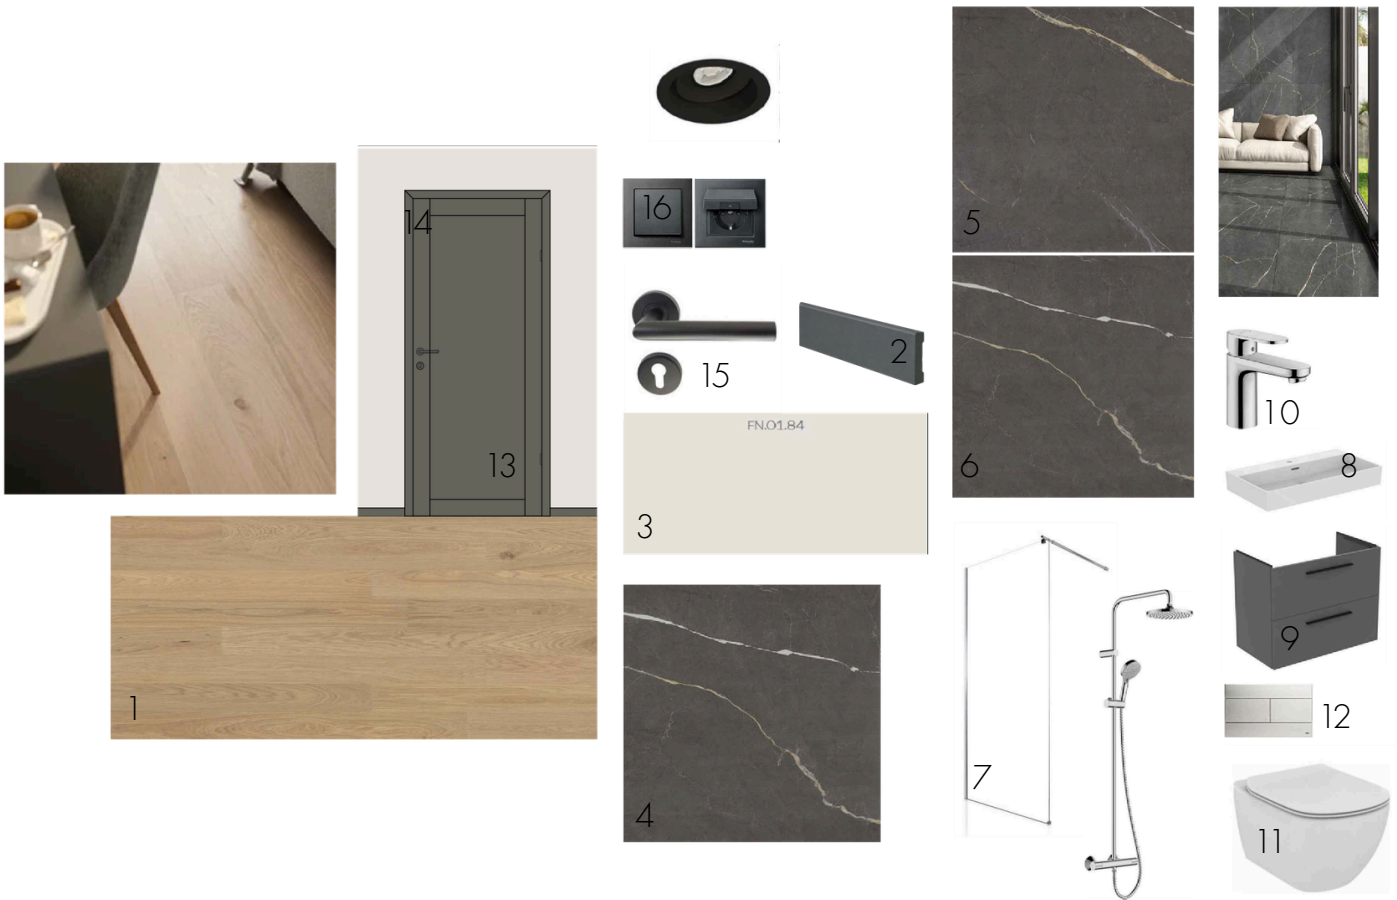

sisekujunduspakett MAA

Kõik pildid on illustratiivsed. Arendaja jätab endale õiguse teha siseviimistluspakettides muudatusi ja kasutada sama hinnatasemega analoogseid materjale ning tooteid.

1. Parkett - Bjelin Woodura Planks M blend STENINGE, misty white matt lakk
2. Põrandaliist - EHL 12x58 R3, NCS S 7500-N
3. Seinavärv - Sadolin FN.01.84
4. Esiku põrandaplaat - Vitacer MERAKI Anthracite, matt
5. Vannitoa põrandaplaat - Vitacer MERAKI Anthracite, matt
6. Vannitoa seinaplaat - Vitacer MERAKI Anthracite, matt
7. Dušikomplekt - Hansgrohe Vernis Blend showerpipe 200 1jet EcoSmart with thermostat, kroom
8. Valamu - Ideal Standard Extra
9. Valamukapp - Ideal Standard i.life A, NG Quartz Grey matt, käepide must matt
10. Valamusegisti - Hansgrohe Vernis Blend, kroom
11. WC-pott - TESI AQUABLADE Ideal Standard, valge keraamika
12. Loputuskasti nupp - SLIM, matt kroom
13. Siseuks - Förby 1P, NCS S 7500-N
14. Ukseliist - Uksega sama tooni
15. Ukselink - Fiskostar 1108, matt must
16. Lülitid - Schneider Merten System M antraksiit